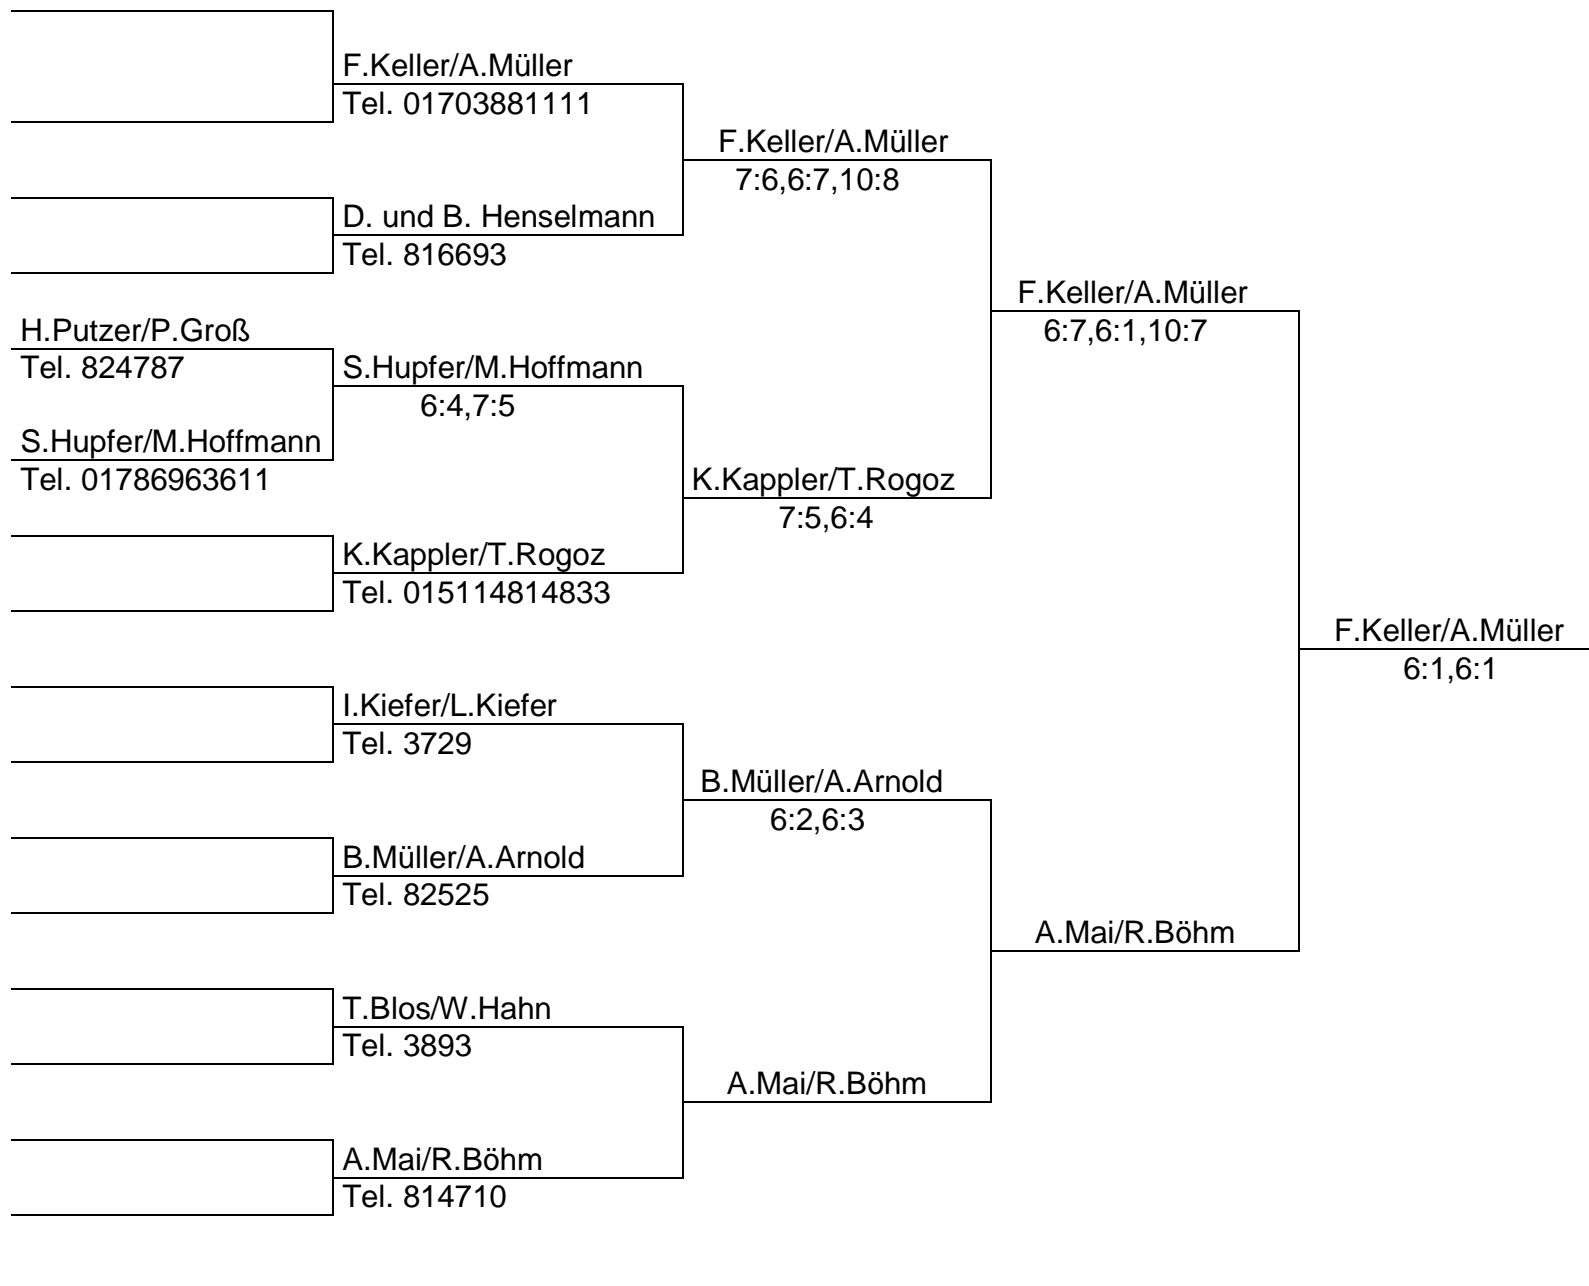

Mixed

20.06.

27.06.

11.07.

22.07.

Mixed

20.06.	27.06.	11.07.	22.07.
	G.Schultheiß/J.Eckert Tel. 2462	Schultheiß/Eckert 6:0,6:0	A.Hupfer/G.Hupfer 6:4,6:4
	A.Grau/H.Grau Tel. 09154915519		
H.Wagner/M.Wagner Tel. 70679	H.Wagner/M.Wagner 6:0,6:0	Schultheiß/Eckert 6:1,6:1	
A.Kolb/H.Kolb Tel. 01711940852		L.Kuhr/J.Kuhr	
	L.Kuhr/J.Kuhr Tel. 823623		
	P.Kolb/J.Bauer Tel. 822055	T.Böhm/J.Kiefer 6:3,6:3	
	T.Böhm/J.Kiefer Tel. 70885		
	L.Wagner/M.Schmidt Tel. 70679	A.Hupfer/G.Hupfer 6:0,6:1	
	A.Hupfer/G.Hupfer Tel. 1506		